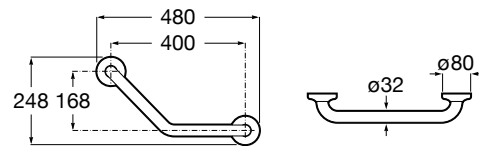

ACCESS

COMFORT - Bară de prindere unghiulară 135°

PRE (FĂRĂ TVA) (FĂRĂ TVA)

253,00 LEI

SCHIȚE TEHNICE

CARACTERISTICI

De colț: 135

Diametru mâner (mm): 32

Finisaj: Satinat

Format: De colț

Material: Oțel inoxidabil

MaximumWeightSupportedKG: 150

Număr puncte de fixare: 6

Tip instalare: Montat pe perete

Antivandalism

Access